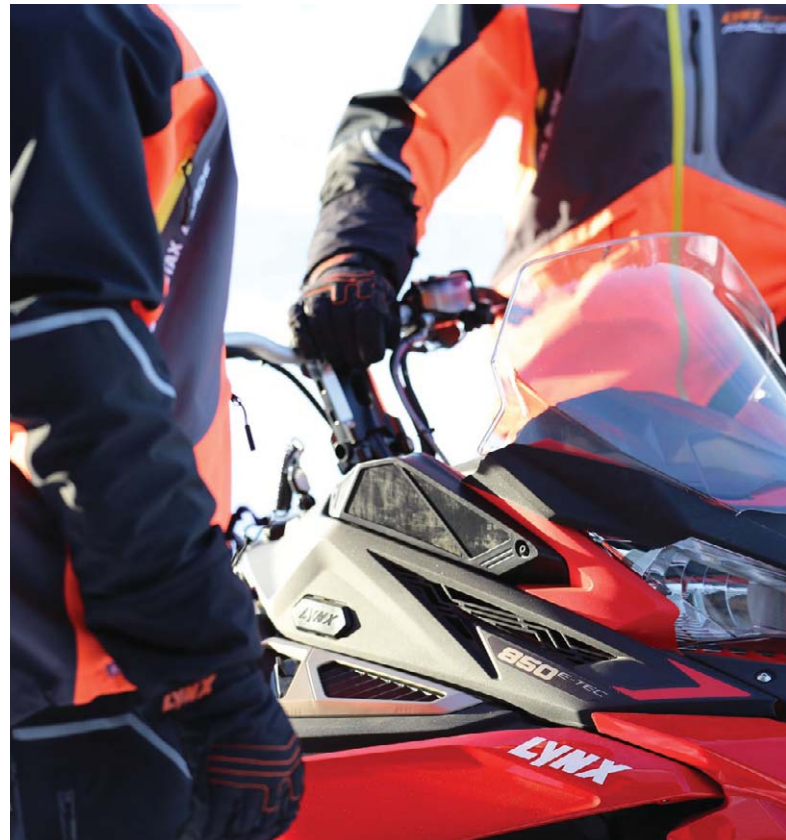

JÄÄHOYTYS

N KUOMUN VERKKOSARJA
860201524 • 139 EUR
Helposti irrotettava alaverkko.

RADIEN

N ILMANOTON HEAVY-DUTY-VERKKOSUODATTIMET
860201596 • 139 EUR
Vaihto-osat vakiosuodattimille.

RADIEN

ESISUODATINSARJA KEULAMUOVIIN

517305029 • 99 EUR
Vakiona BoonDocker DS 2017 -malleissa.

REX

TUULETUSSARJA
860200684 • 59 EUR

REX REX XU

JÄÄRAAPUTTIMET
860201140 • 109 EUR
BoonDocker-mallit 2015 - 18

REX

JÄÄRAAPUTTIMET
860201102 • 99 EUR
Vaijerimallinen jääraaputin.

UNIVERSAL

JÄÄHDYTINSARJA

(Sopii 600 ja 800R E-TEC -moottoreille)
860201205 • 649 EUR
Kuomuosa tilattava erikseen.
Deep Black: 517305361 • 240 EUR
Viper Red: 517305541 • 240 EUR
Bright White: 517305571 • 240 EUR
Tactical Gray: 517305608 • 240 EUR

REX

ESISUODATINSARJA KEULAMUOVIIN JA KUOMUUN

517305553 XU, kuomuun • 19 EUR
Vakiona Commander 800R E-TEC, Touratech ja 69 Ranger Army Limited -malleissa.

502007401 XU, Army-puskurilla • 25 EUR
Vakiona 69 Ranger Army -malleissa.

502007393 XU, keulamuoville • 25 EUR
Vakiona Commander 800R-E-TEC ja Touratech -malleissa.

XU

PEITTEET

PEITE YHDENISTUTTAVAT
280000661 • 219 EUR

REX REX

PEITE 1+1 ISTUIMELLE
280000660 • 269 EUR

REX REX

N PEITE
860201535 • 279 EUR

RADIEN

N PEITE 1+1 ISTUIMELLE
860201534 • 319 EUR

RADIEN

KELKKAPEITE
860201379 • 219 EUR

XU

MATKAMALLIN PEITTO
280000662 • 99 EUR

REX

VALKOINEN KELKKAPEITE
21149 • 219 EUR

XU