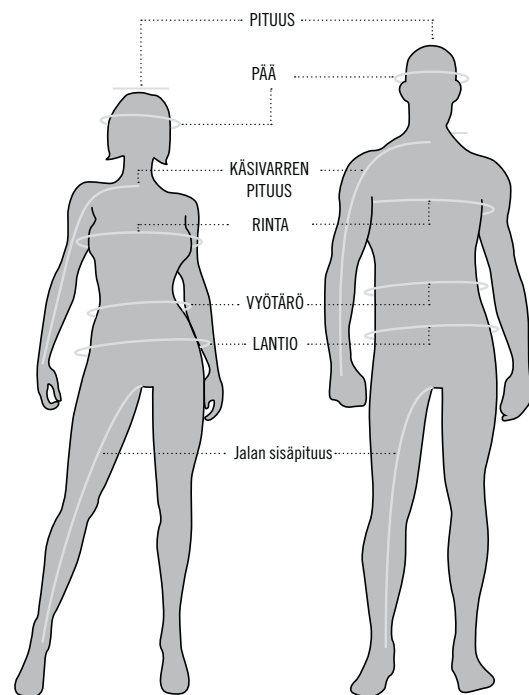

Naiset							
	XS	S	M	L	XL	2XL	3XL
Rinta	81 - 86	86 - 91	91 - 97	97 - 107	107 - 114	114 - 124	124 - 134
Vyötärö	61 - 66	66 - 71	71 - 76	76 - 86	86 - 94	94 - 104	104 - 114
Lantio (takamus)	86 - 91	91 - 97	97 - 102	102 - 112	112 - 119	119 - 132	132 - 140
Käsivarren pituus	79	79 - 81	81	81 - 84	84	84 - 86	86
Jalan sisäpituus	76	76	76	76	76	76	76

Lapset ja nuoret											
	2	3	4	5	6	7	8	10	12	14	16
Pituus	0.92	1	1	1.16	1.24	1.28	1.37	1.46	1.56	1.58	1.68
Rinta	53	56	58	61	64	66	69	72	76	80	84
Vyötärö	51	52	53	55	56	57	58	61	64	66	69
Lantio (takamus)	53	56	58	61	64	66	69	72	76	80	84
Käsivarren pituus	39	43	47	51	55	58	62	72	76	80	84
Jalan sisäpituus	34	39	44	50	53	58	62	67	71	75	79

Käsineet ja lapaset							
Mittaa kämmenen leveys							
	XS	S	M	L	XL	2XL	3XL
Miehet							
cm	7½	8	9	10	11½	13	14
Naiset							
cm	6	7	8	9	10	11½	-

Hjelmer							
	XS	S	M	L	XL	2XL	3XL
Päähineen koko	6½ - 6¾	6¾ - 7	7¼ - 7½	7½ - 7½	7½ - 7¾	7¾ - 8	8½ - 8½
Pää (cm)	53 - 54	55 - 56	57 - 58	59 - 60	61 - 62	63 - 64	65 - 66

MIKÄ KOODI VASTAA OMAA KOKOASI?

1. 1 Etsi oma koko.
2. 2 Vastaava koodi on se KOODI, jolla täydennät osanumeron tilauksessa.
   Esimerkki: 440 227__90
   Koko: M = koodi "06", Siis 440 227 06 90

KOKO	KOODI	KOKO	KOODI	KOKO	KOODI
Yksi koko	00	1	20	13	33
XXS	01	2	21	14	34
XS	02	3	22	16	35
S	04	4	23	3-4	79
M	06	5	24	5-6	52
L	09	6	25	6-8	48
XL	12	7	27	7-8	54
2XL	14	8	28	10-12	49
3XL	16	9	29	14-16	50
4XL	18	10	30	S/M	72
		11	31	M/L	91
		12	32	L/XL	73