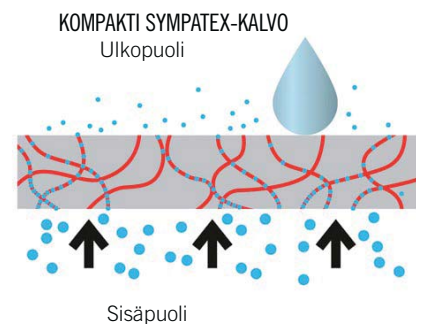

HUIPPUHENGITTÄVÄ

100 % TUULENPITÄVÄ

VESIHÖYRYN SIIRRON VERTAILU

Kalvo on vesitiivis, jos se pystyy hylkimään

1,300 mm
painetta

Sympatex-kalvo on erittäin vesitiivis,
sillä se pystyy hylkimään yli

45,000 mm

Sympatex-kalvo
45 000 mm