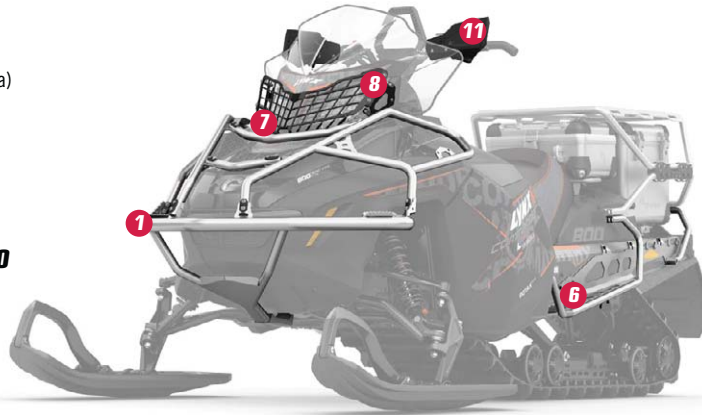

COMMANDER

TOURATECH

READY FOR THE ULTIMATE ADVENTURE

Touratech AG:n kanssa suunniteltu varustus tarjoaa lisäsuojaa ääriolosuhteisiin ja kuormankantokykyä pisimpiinkin seikkailuihin. Tuotteet on valmistettu kestävään kovaa käyttöä ja olosuhteita vuodesta toiseen. Laajasta lisävarustevalikoimasta löydät seikkailuväestöön hurjimmillekin retkille.

1 TOURATECH-ETUPUSKURI

860201324 • 329 EUR

2 TOURATECH

LED-SUMUVALO (Ei näy kuvassa)
860201340 • 269 EUR

3 TOURATECH LED-

KAUKUVALO (Ei näy kuvassa)
619590296 • 269 EUR

4 ISO KULJETUSLAATIKKO TAVARATELINEESEEN

860201330 • 890 EUR

5 KIINNITYSTELINE PIENELLE KULJETUS-

LAUKULLE
860201333 • 99 EUR

6 KULJETTAJAN JALKATUET

(Ei näy kuvassa)
860201337 • 149 EUR

7 TOURATECH-

ETUTAVARATELINE
860201325 • 389 EUR

8 TOURATECH

AJOVALON SUOJA
860201327 • 149 EUR

9 PIENI KULJETUSLAATIKKO (TAKALAUKKU)

860201331 • 449 EUR

10 TOURATECH-

YLÄTAVARATELINE
860201335 • 449 EUR

11 TOURATECH-

TUULENOHJAIMET
860201339 • 119 EUR

12 TOURATECH JÄÄHDYTTI-

MEN JA ILMANOTON SUOJA-

SARJA (Ei näy kuvassa)
860201326 • 99 EUR

13 KIINNITYSTELINE ISOLLE KULJETUSLAUKULLE

860201332 • 119 EUR

14 TOURATECH RUNGON-

VAHVIKESARJA
860201336 • 149 EUR

15 TOURATECH ASTIN-

LAUDAN VAHVIKEPUTKI JA

ALEMPI TAKATAVARATELINE
860201329 • 589 EUR

16 SUMUVALON KIERREKAA-

PELLI (Ei näy kuvassa)
619590297 • 39 EUR

17 TOURATECH-SIVULAUKUT

(Ei näy kuvassa)
619530009 • 169 EUR

18 TUULILASILAUKKU

(Ei näy kuvassa)
619530010 • 119 EUR