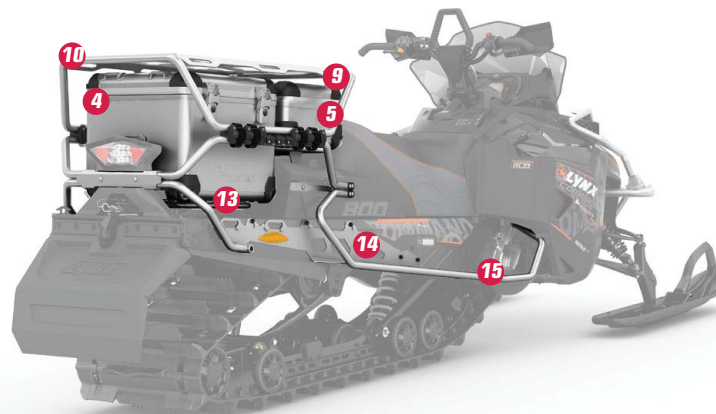

COMMANDER

TOURATECH

READY FOR THE ULTIMATE ADVENTURE

Touratech AG:n kanssa suunniteltu varustus tarjoaa lisäsuojaa ääriolosuhteisiin ja kuormankantokykyä pisimpiinkin seikkailuihin. Tuotteet on valmistettu kestävään kovaa käyttöä ja olosuhteita vuodesta toiseen. Laajasta lisävarustevalikoimasta löydät seikkailuväestöön hurjimmillekin retkille.

1 TOURATECH-ETUPUSKURI

860201324 • 329 EUR

2 TOURATECH

LED-SUMUVALO (Ei näy kuvassa)
860201340 • 269 EUR

3 TOURATECH LED-

KAUKUVALO (Ei näy kuvassa)
619590296 • 269 EUR

4 ISO KULJETUSLAATIKKO TAVARATELINEESEEN

860201330 • 890 EUR

5 KIINNITYSTELINE PIENELLE KULJETUS-

LAUKULLE
860201333 • 99 EUR

6 KULJETTAJAN JALKATUET

(Ei näy kuvassa)
860201337 • 149 EUR

7 TOURATECH-

ETUTAVARATELINE
860201325 • 389 EUR

8 TOURATECH

AJOVALON SUOJA
860201327 • 149 EUR

9 PIENI KULJETUSLAATIKKO (TAKALAUKKU)

860201331 • 449 EUR

10 TOURATECH-

YLÄTAVARATELINE
860201335 • 449 EUR

11 TOURATECH-

TUULENOHJAIMET
860201339 • 119 EUR

12 TOURATECH JÄÄHDYTTI-

MEN JA ILMANOTON SUOJA-

SARJA (Ei näy kuvassa)
860201326 • 99 EUR

13 KIINNITYSTELINE ISOLLE KULJETUSLAUKULLE

860201332 • 119 EUR

14 TOURATECH RUNGON-

VAHVIKESARJA
860201336 • 149 EUR

15 TOURATECH ASTIN-

LAUDAN VAHVIKEPUTKI JA

ALEMPI TAKATAVARATELINE
860201329 • 589 EUR

16 SUMUVALON KIERREKAA-

PELLI (Ei näy kuvassa)
619590297 • 39 EUR

17 TOURATECH-SIVULAUKUT

(Ei näy kuvassa)
619530009 • 169 EUR

18 TUULILASILAUKKU

(Ei näy kuvassa)
619530010 • 119 EUR