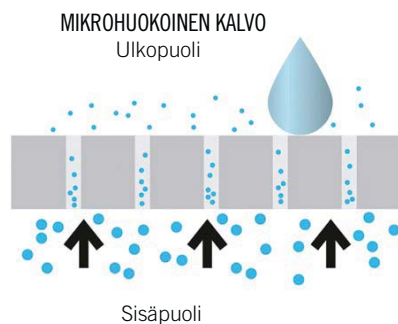

HUIPPUHENGITTÄVÄ

100 % TUULENPITÄVÄ

VESIHÖYRYN SIIRRON VERTAILU

Kalvo on vesitiivis, jos se pystyy hylkimään

1,300 mm
painetta

Sympatex-kalvo on erittäin vesitiivis,
sillä se pystyy hylkimään yli

45,000 mm

Sympatex-kalvo
45 000 mm