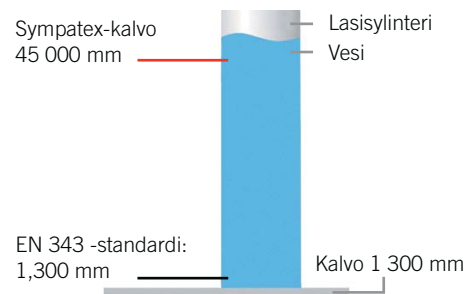

HUIPPUHENGITTÄVÄ

100 % TUULENPITÄVÄ

VESIHÖYRYN SIIRRON VERTAILU

Kalvo on vesitiivis, jos se pystyy hylkimään

1,300 mm
painetta

Sympatex-kalvo on erittäin vesitiivis,
sillä se pystyy hylkimään yli

45,000 mm

Sympatex-kalvo
45 000 mm